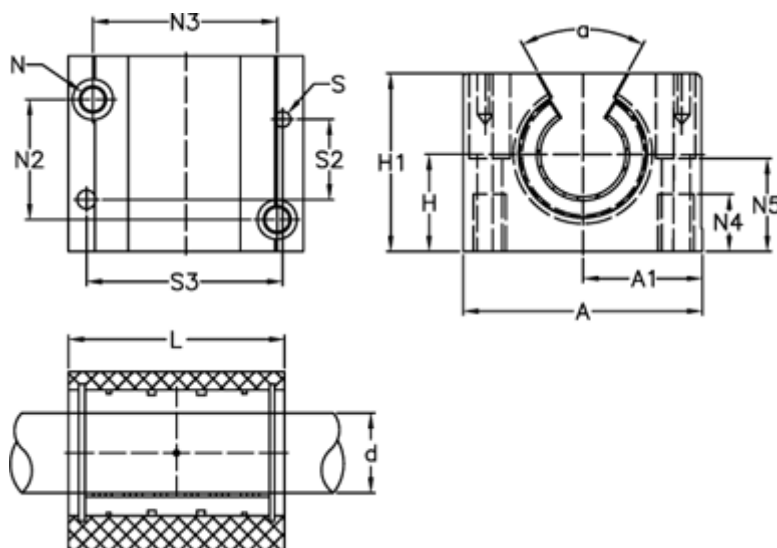

Varenummer: 5031012  
 Beskrivelse: Lejeblok PMN 12  
 monteret med glidebøsning

## Mål

A = 43	N3 = 32.15
a = 66 grader	N4 = 11
A1 = 21.5	N5 = 16.5
H = 18	S = 4
H1 = 28	S2 = 32
L = 39	S3 = 34
N = M5 x 0,8	Statisk belastning (kg) = 806
N2 = 23.15	Vægt (kg) = 0.096